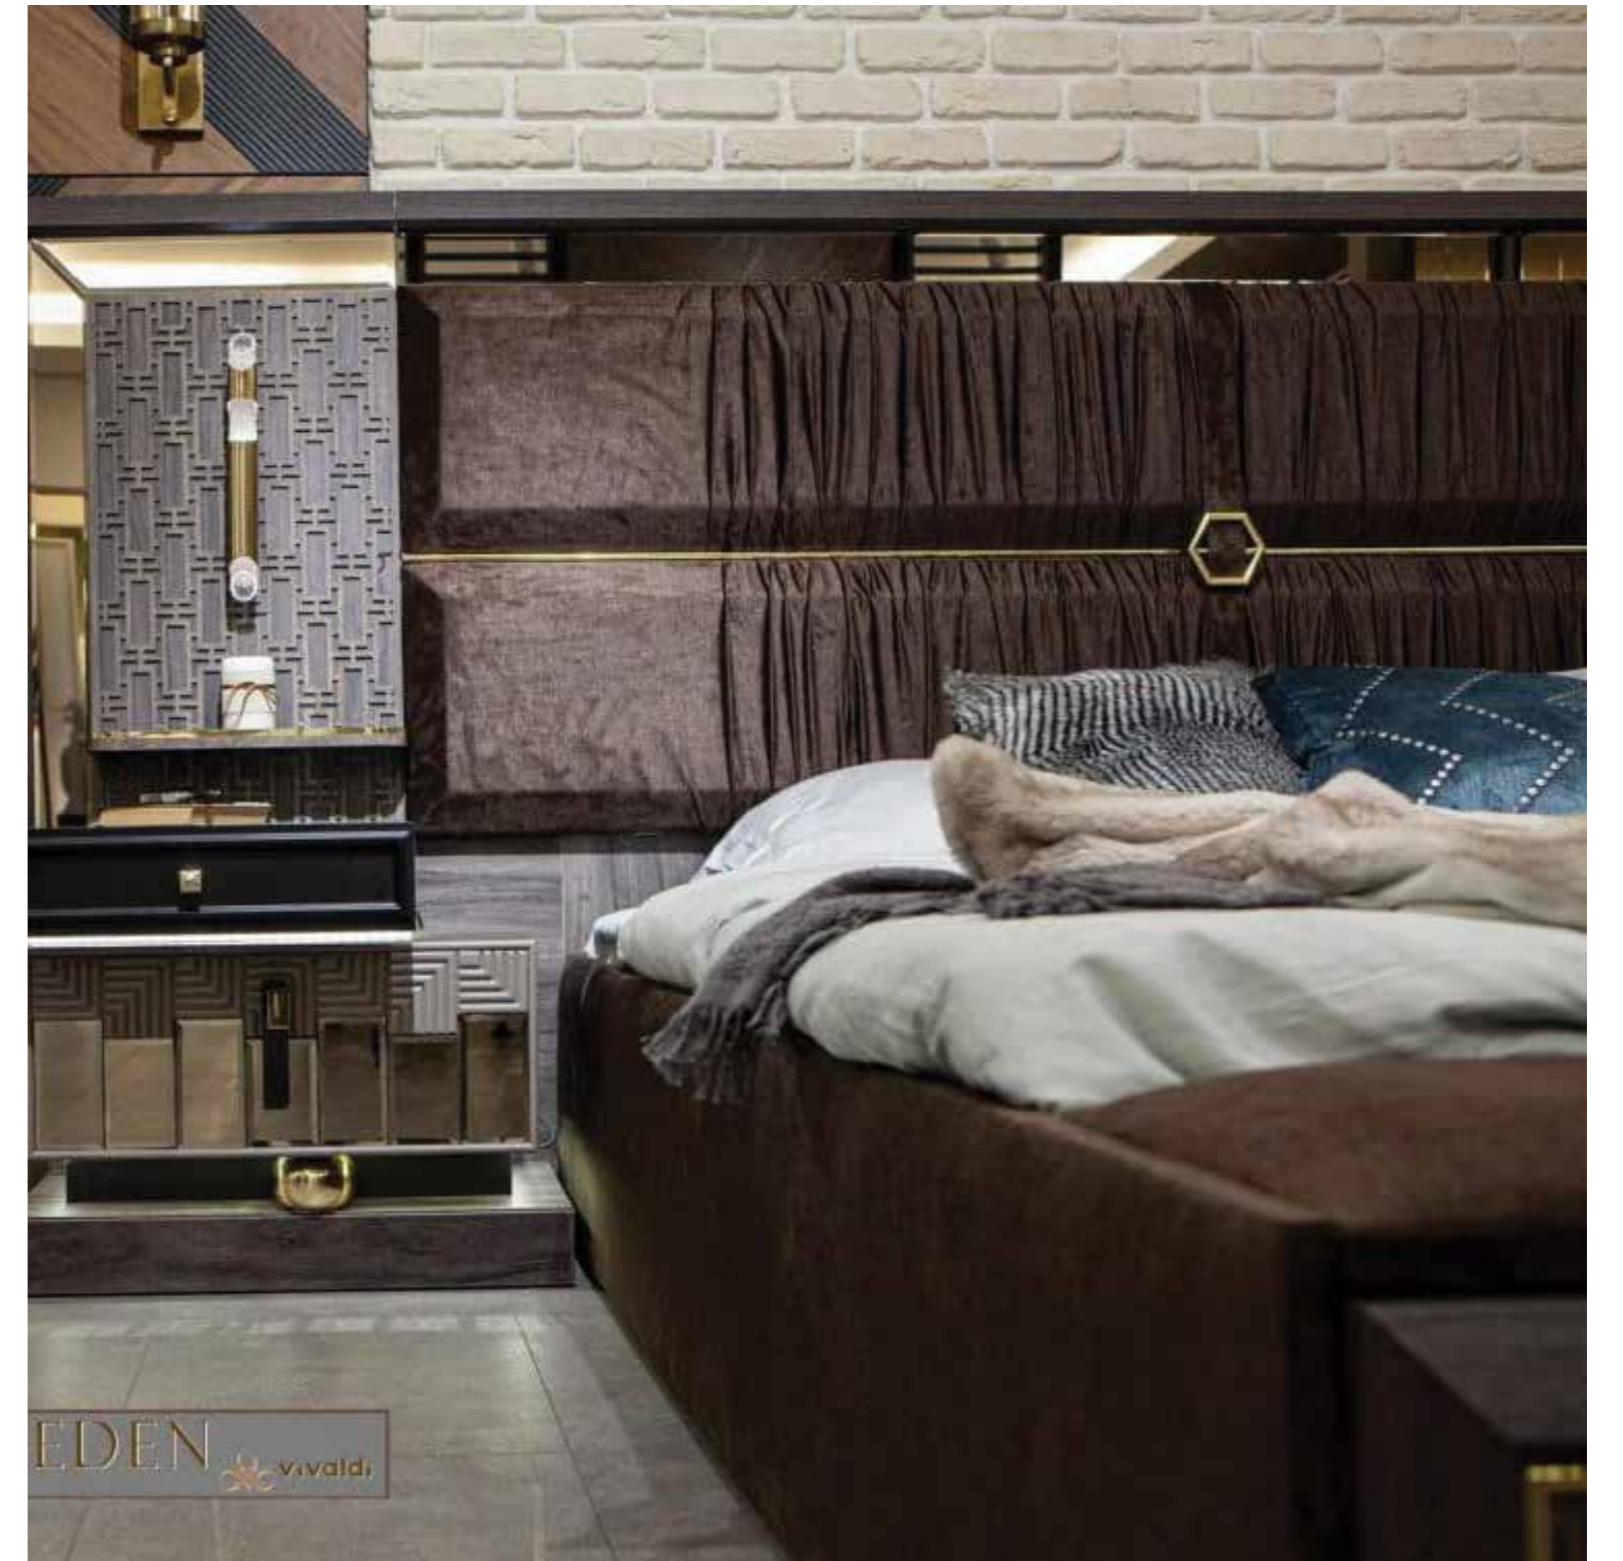

AZELYA
YATAK ODASI / BEDDING ROOM

AZELYA

	EN (WIDTH)	DERİNLİK (DEPTH)	YÜKSEKLİK (HEIGHT)
SÜRGÜLÜ GARDROP (WARDROBE)	260	70	220
ŞİFONYER (DRESSER)	135	47	84
ŞİFONYER AYNA (DRESSER MIRROR)	76	-	100
KARYOLA (BED WITH STRORAGE)	256	215	130
KOMODİN (NIGHT STAND)	65	47	47