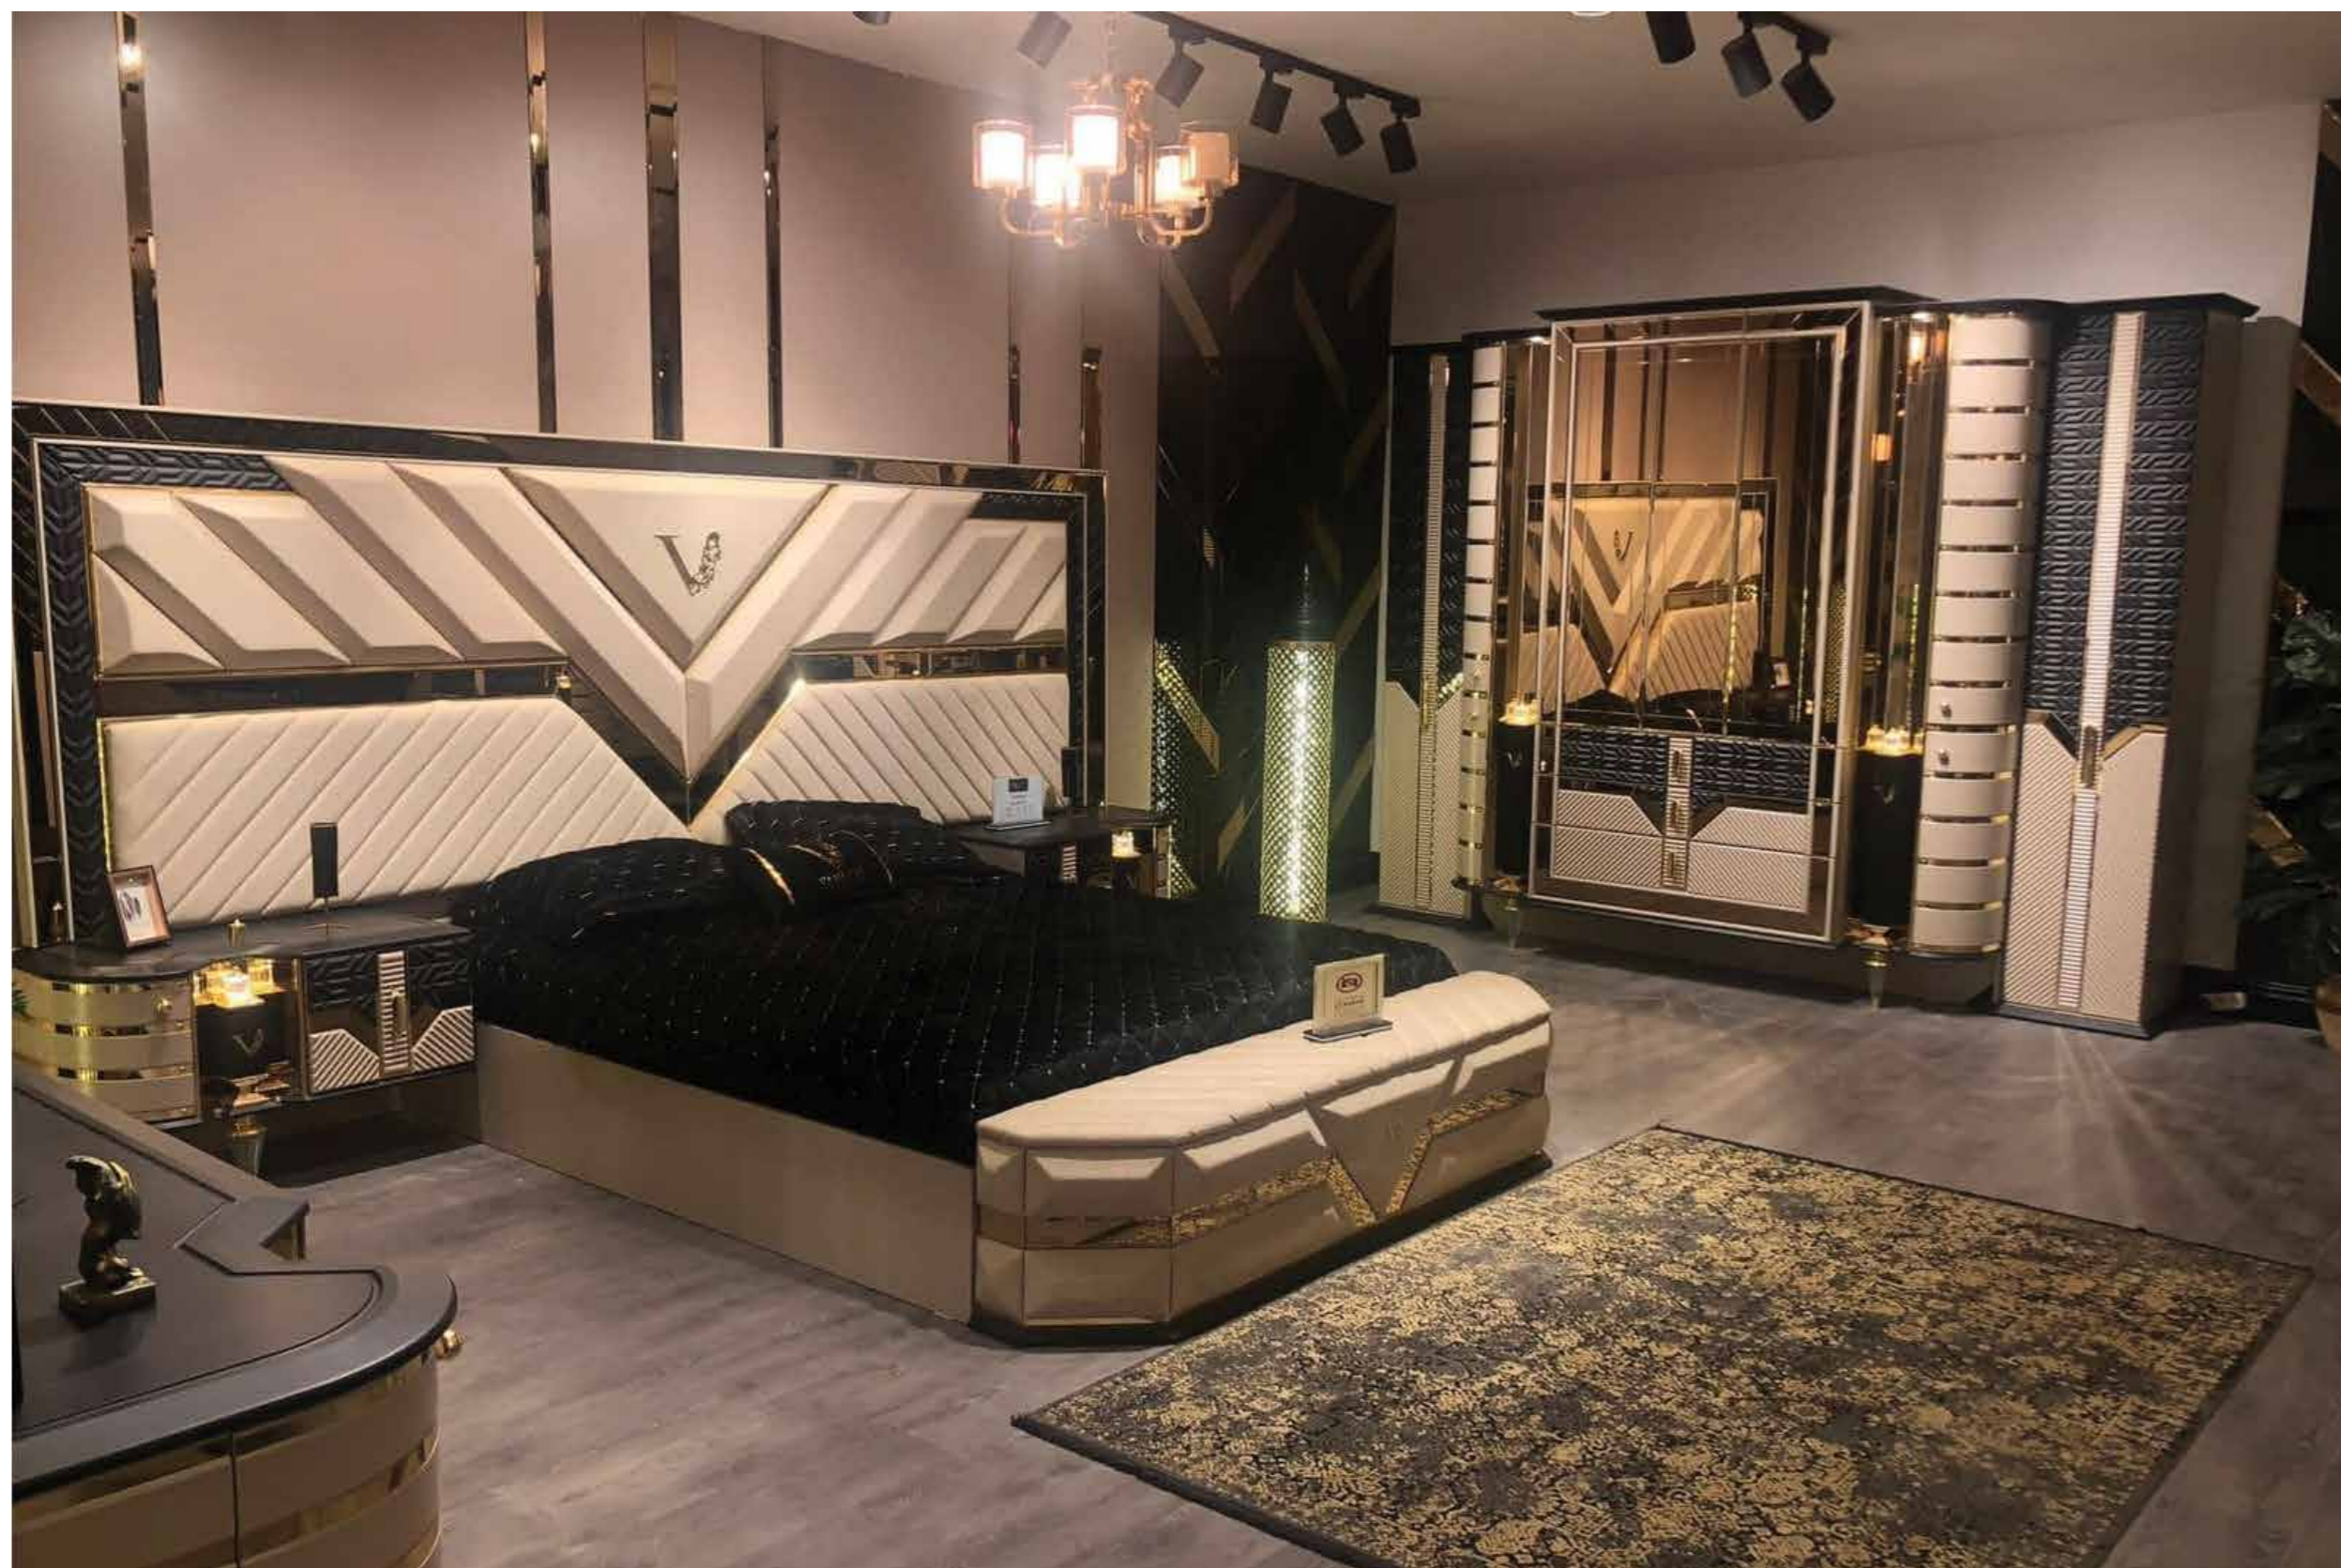

AZELYA
YATAK ODASI / BEDDING ROOM

AZELYA

	EN (WIDTH)	DERİNLİK (DEPTH)	YÜKSEKLİK (HEIGHT)
SÜRGÜLÜ GARDROP (WARDROBE)	260	70	220
ŞİFONYER (DRESSER)	135	47	84
ŞİFONYER AYNA (DRESSER MIRROR)	76	-	100
KARYOLA (BED WITH STRORAGE)	256	215	130
KOMODİN (NIGHT STAND)	65	47	47