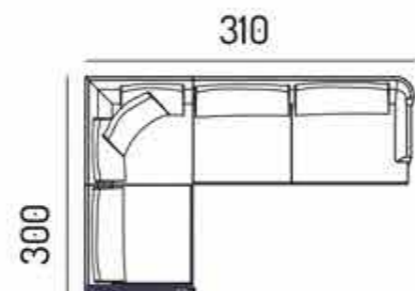

# 'TESLA

KÖŞE TAKIMI

G/W	Y/H	D/D
285	330	85