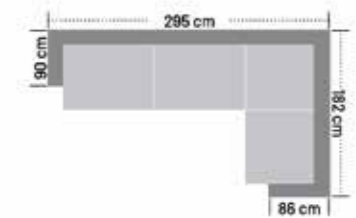

80 / Kışe Takımları / Verona