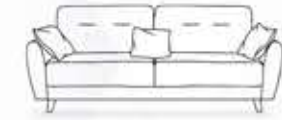

ÜÇLÜ / 3 SEATER
E: 85 / B: 230 / Y: 85