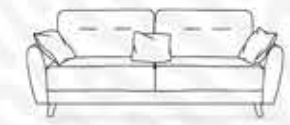

ÜÇLÜ / 3 SEATER
E: 85 / B: 230 / Y: 85

TEKLİ / ARMCHAIR
E: 80 / B: 80 / Y: 95

ARMONI
MAKSI TAKIM
Sofa Sets

Kumaş Kodu / Fabric Code : Mondeo 15 / D: Berlin 501

ARMONI
MAKSI TAKIM
Sofa Sets

ÜÇLÜ
E: 85 / B: 230 / Y: 85