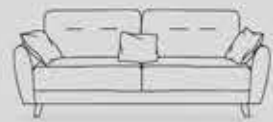

ÜÇLÜ
E: 85 / B: 230 / Y: 85

TEKLİ
E: 80 / B: 80 / Y: 95

Kumaş Kodu / Fabric Code : Mondeo 15 / D: Berlin 501

LIZBON
KOLTUK TAKIMI
Sitting Group

KLASİK MODERN....

Klasikten ve gösterişli tarzın müdavimi için öyle bir koltuk takımı dizayn edildi ki hayran olmamak elde değil. Eski zamanların ihtişamı yeninin modernizimiyle el ele vererek uyumlu bir ortaklığa imza attı. Köklü art deco tarzının temelini ustaca yedirilmiş şimdiki zamanın trendleri Mistral Koltuk Takımını oluşturdu.