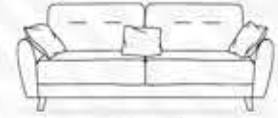

MISTRAL

KOLTUK TAKIMI
Sitting Group

Bu üründe konforunuz için özel
32 DNS FLEXİ SÜNGER
kullanılmıtır
High Comfort with
32 DNS Flexi
Foam usage

Bu üründe konforunuz için
SIFIR MAKAS
mekanizma sistemi
kullanılmıtır
"Zero wall"
system and "Storage"

ÜÇLÜ
E: 85 / B: 230 / Y: 85