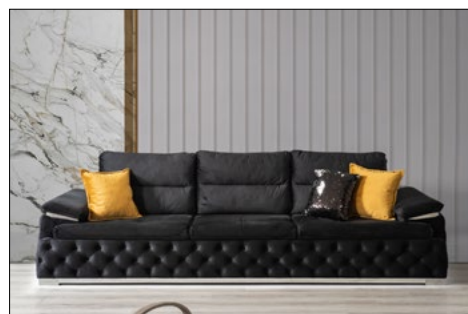

ELIT

Köşe Takımı/Cornerset

Its dazzling color will surround your home...

Large

ELIT *Köşe Takımı/Corner set*

Medium

Extra Modül /Extra Modul: G/W:75 Y/H: 85 D/D: 105 - Extra Modül /Extra Modul: G/W: 90 Y/H: 85 - D/D:105 Kollu Modül/Arm Module:: G/W: 115 Y/H: 105 D/D:85 -Köşe Mdl/Corner Module: G/W: 120 Y/H: 85 D/D:105
Puf /Puff: G/W: 75 Y/H: 85 D/D:105-Ses Sistemi Modl/Sound System Modulate:G/W: 40 Y/H: 43 D/D:105