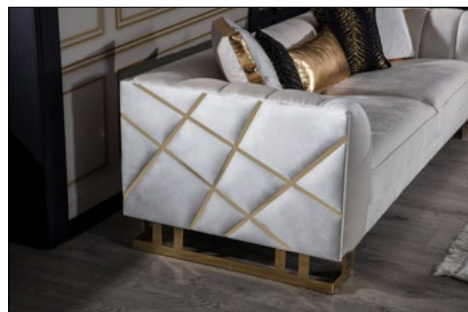

VIOLET

Koltuk Takımı/Sofaset

Introduce your living spaces with quality..

VIOLET *Koltuk Takımı/Sofaset*

Loft Kanepi: W/G : 223 cm D/D : 105 cm H/Y : 87 cm Berjer G/W : 83 cm D/D : 90 cm Y/H : 100 cm

İMAJ

Koltuk Takımı/Sofaset